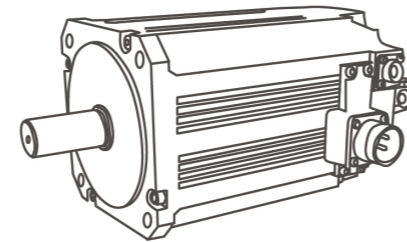

一拖N 永磁同步电机

ONE DRIVE MULTIPLE
PERMANENT MAGNET
SYNCHRONOUS MOTOR

驱动器

专利技术
独有

No standard, Customization, motor innovation

不标准 唯定制, 机械革命

为您量身定制非标准化电机及设备

产品优势 / PRODUCT ADVANTAGES

严格速度同步

拥有专利的开环同步
驱动技术, 控制接线简单,
减少故障点, 速度严格同步

高扭矩

具有更强的动力和
转动能力,
能够完成重负荷操作

高转速

速度调节范围大,
可至100倍

高度定制

可根据项目特殊需求,
高度定制电机,
完美解决方案

恶劣环境下使用

电机防护等级高,
适用于特别恶劣的
粉尘环境

寿命长

电机的轴承始终浸泡
在润滑油中,
使电机寿命更长

节能率高

电机采用永磁同步电机,
节能率高,
综合节能约10%

噪音小

电机的自身负荷
的噪音在80dp以内