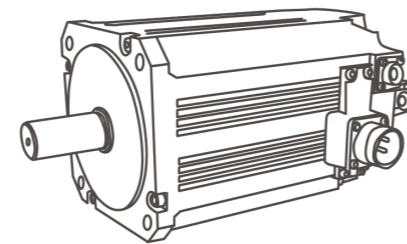

一拖N 永磁同步电机

ONE DRIVE MULTIPLE
PERMANENT MAGNET
SYNCHRONOUS MOTOR

驱动器

专利技术
独有

No standard, Customization, motor innovation

不标准 唯定制, 机械革命

为您量身定制非标准化电机及设备

产品优势 / PRODUCT ADVANTAGES

严格速度同步

拥有专利的开环同步
驱动技术, 控制接线简单,
减少故障点, 速度严格同步

高扭矩

具有更强的动力和
转动能力,
能够完成重负荷操作

高转速

速度调节范围大,
可至100倍

高度定制

可根据项目特殊需求,
高度定制电机,
完美解决方案

恶劣环境下使用

电机防护等级高,
适用于特别恶劣的
粉尘环境

寿命长

电机的轴承始终浸泡
在润滑油中,
使电机寿命更长

节能率高

电机采用永磁同步电机,
节能率高,
综合节能约10%

噪音小

电机的自身负荷
的噪音在80dp以内